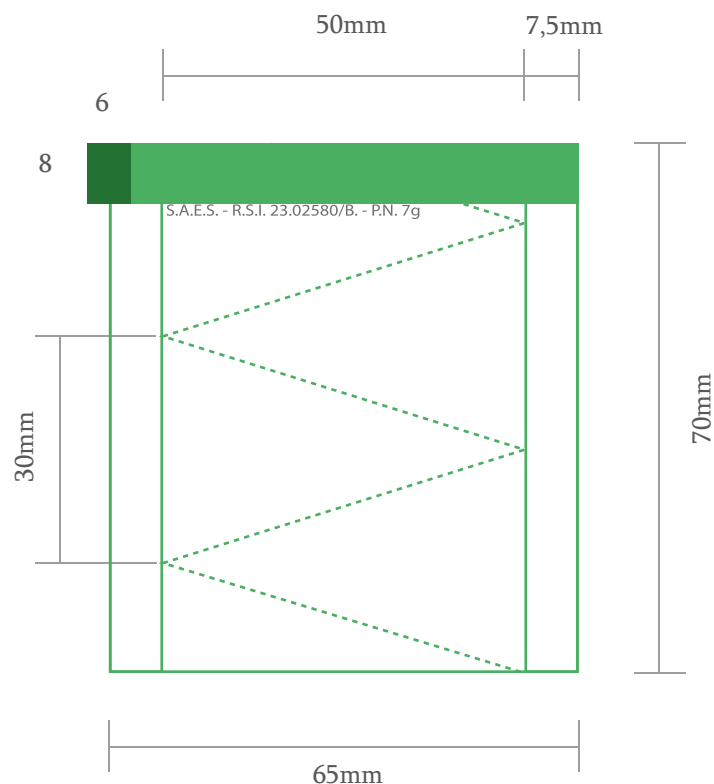

SERRATELLA

Carrer de l'Horta, 1,
46690 (L'Alcúdia de Crespins)
Tel. : 96 224 49 77
info@serratella.es
www.serratella.es

FICHA TÉCNICA / DISEÑO

- Sobre en formato piramidal 70 x 65mm de 7g.

- Los espacios sombreados con ■ corresponden al lugar ocupado por la soldadura, aunque no es recomendado, también es zona imprimible. Los “textos legales” de Serratella figuran impresos en la parte de la soldadura. También son modificables