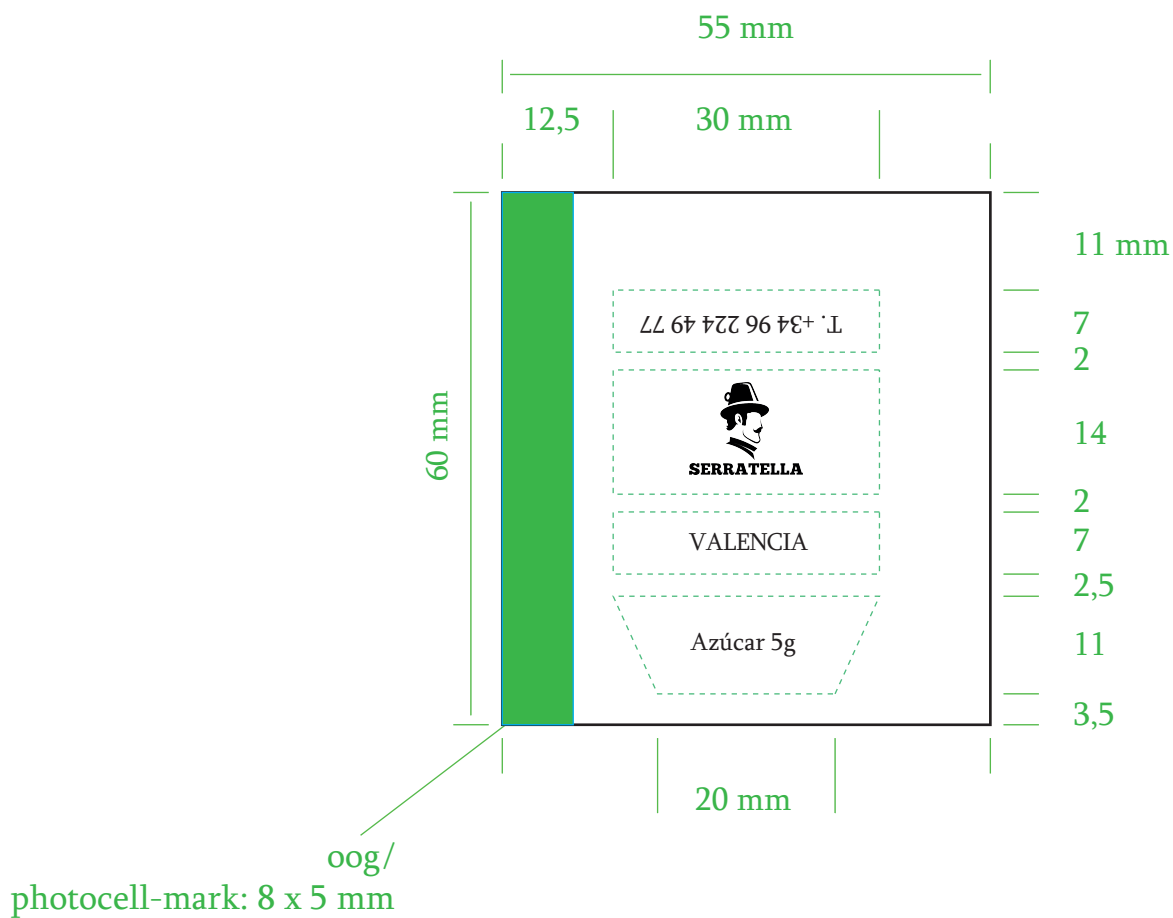

SERRATELLA

Carrer de l'Horta, 1,
46690 (L'Alcúdia de Crespins)
Tel. : 96 224 49 77
info@serratella.es
www.serratella.es

FICHA TÉCNICA / DISEÑO

- Sobre en formato tarron de azúcar 55x60mm / 5g (2.5 x tarrón)

0 10 20 30 40 50 60 mm
SCHAAL 1:1