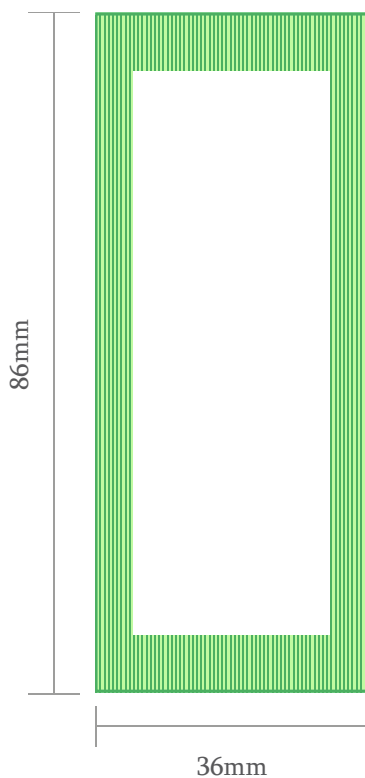

SERRATELLA

Carrer de l'Horta, 1,
46690 (L'Alcúdia de Crespins)
Tel. : 96 224 49 77
info@serratella.es
www.serratella.es

FICHA TÉCNICA / DISEÑO

- Sobre 36 x 86mm de 7g.

Fig. 1: Cara A

Fig. 1: Cara B

- Los espacios sombreados con  corresponden al lugar ocupado por la soldadura, aunque no es recomendado, también es zona imprimible. Los “textos legales” de Serratella figuran impresos en la parte de la soldadura alrededor del sobre. También son modificables.